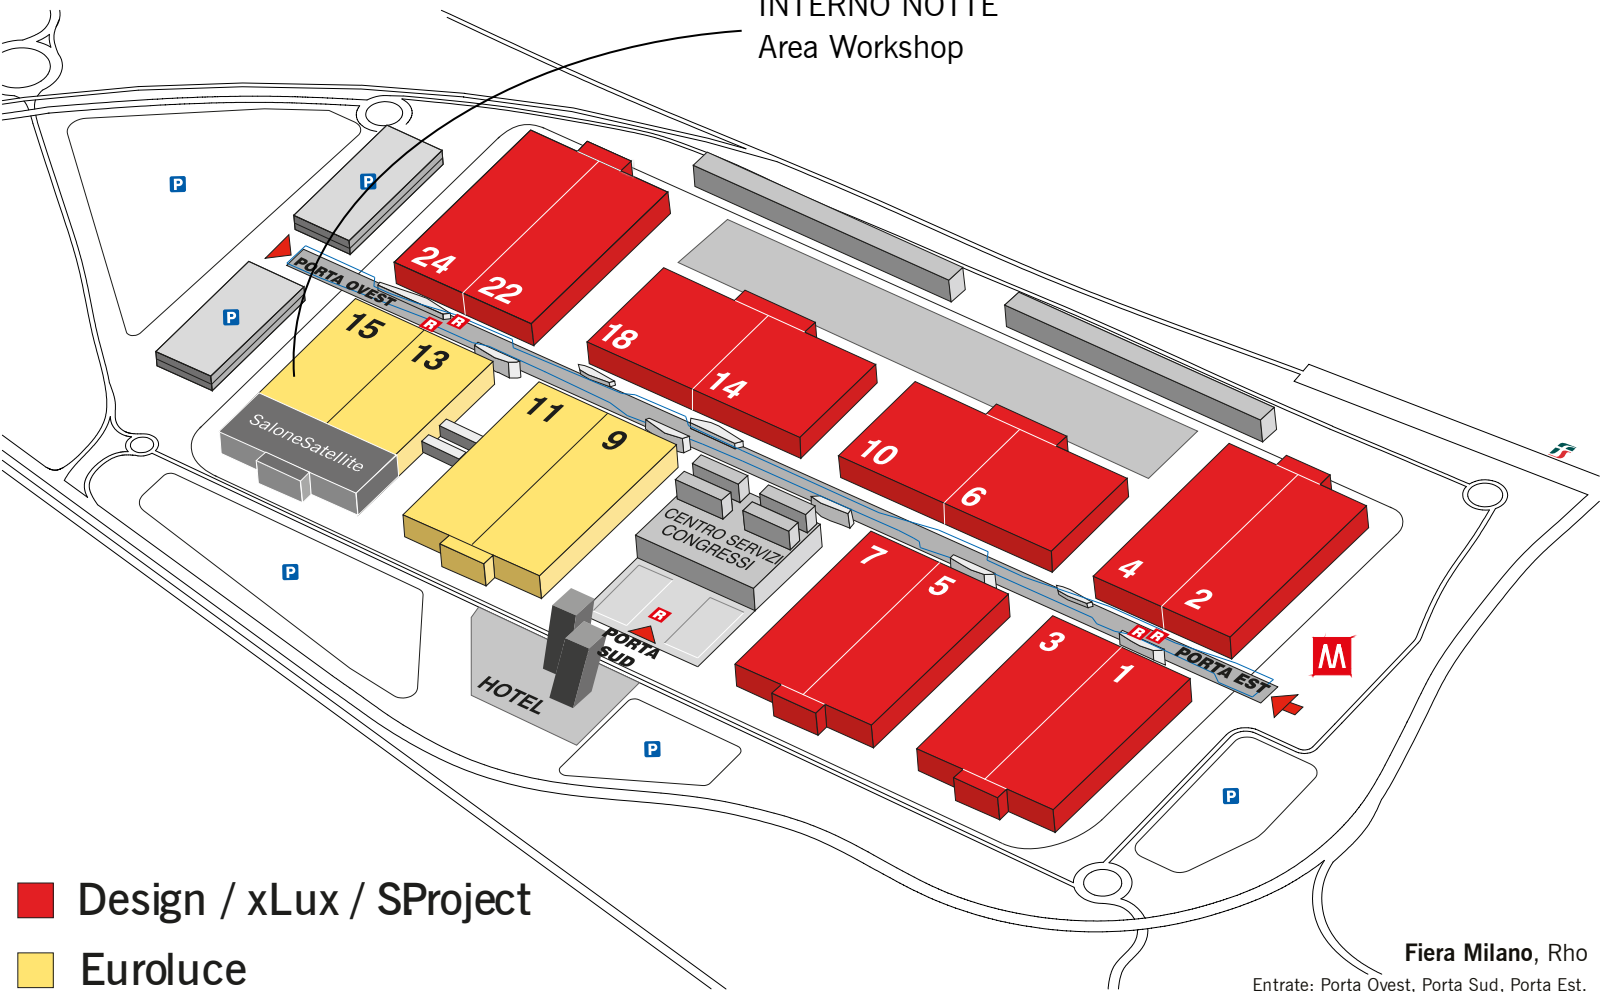

# iSaloni 2023

18 al 23 aprile

Salone  
del Mobile.  
Milano

INTERNO NOTTE  
Area Workshop

■ Design / xLux / SProject

■ Euroluce

Fiera Milano, Rho

Entrate: Porta Ovest, Porta Sud, Porta Est.